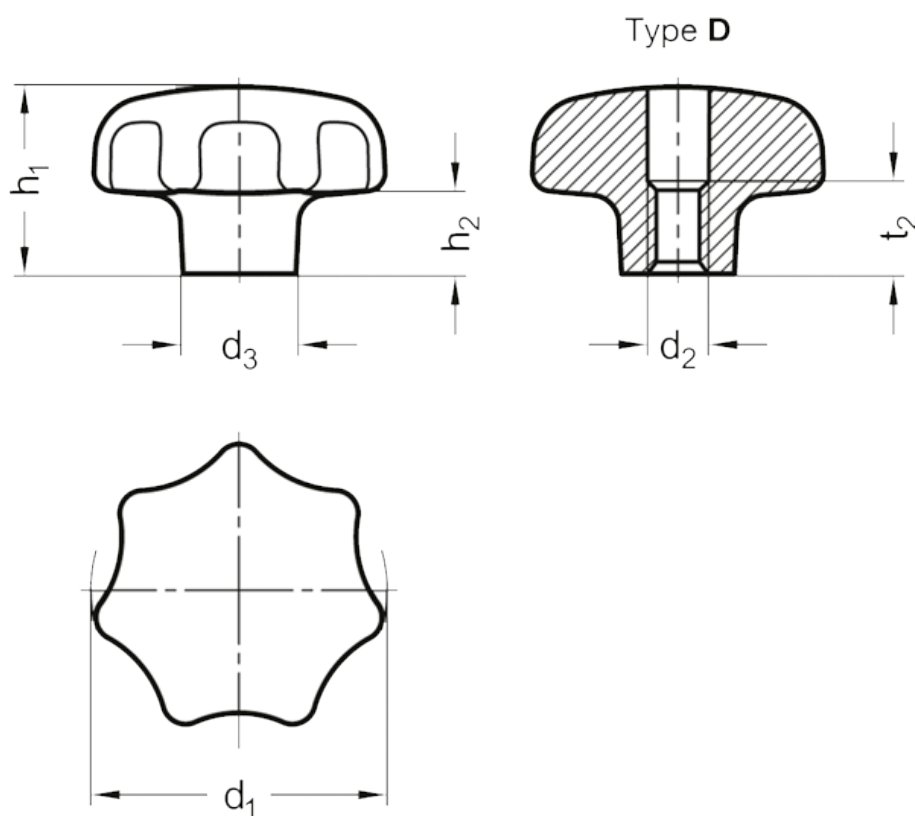

Varenummer: 206336A450M10DPL
Beskrivelse: E+G Stjernegreb GN 6336-A4-50-M10-D-PL
Poleret

Mål

d1	= 50
d2	= M 10
d3	= 18
h1	= 32
h2	= 15
t2	= 16
Vægt i (g)	= 208